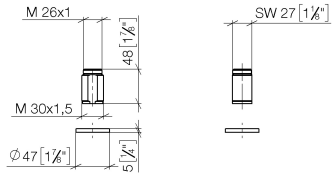

## Verlängerungsset -

---

12 720 970 90

- für Einspanntiefen > 45 mm bis max. 85 mm

Nur kombinierbar mit Spülbrausegarnitur 27731970,  
27721970, 27723970, 27722970, 27731809,  
27718809.

**Verlängerungsset -**

12 720 970 90

mm [inches]

**Ersatzteilstückliste**

Nr.	Artikelnummer	Benennung	Verbaumenge	Lieferzeit
1	09 28 10 043 90	Ring	1	60